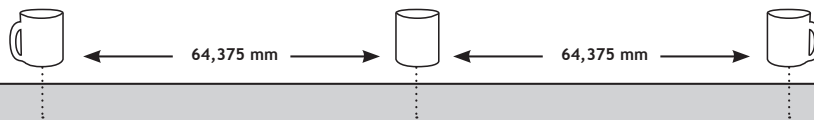

Keramikbecher weiß

Durchmesser: 80 mm

Höhe: 95 mm

Volumen: 0,25 l

Gewicht: ca. 330 g

Wir empfehlen Handspülung.

Standard-Druck
max. Druckfläche: 180 x 75 mm

Fläche Henkel zu Henkel: 240 x 95 mm

Vollflächen-Druck
max. Druckfläche: 200 x 95 mm

Fläche Henkel zu Henkel: 240 x 95 mm

Für den randabfallenden Druck bitte oben und unten 3 mm überstand des Motivs einplanen!