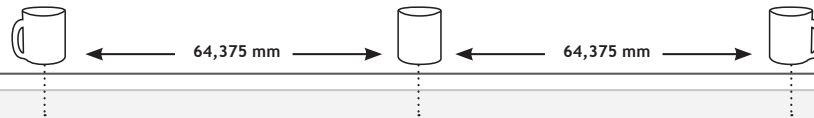

Keramikbecher weiß

Durchmesser: 80 mm

Höhe: 95 mm

Volumen: 0,25 l

Gewicht: ca. 330 g

Wir empfehlen Handspülung.

Standard-Druck
max. Druckfläche: 180 x 75 mm

Fläche Henkel zu Henkel: 240 x 95 mm

Vollflächen-Druck
max. Druckfläche: 200 x 95 mm

Fläche Henkel zu Henkel: 240 x 95 mm

Für den randabfallenden Druck bitte oben und unten 3 mm überstand des Motivs einplanen!