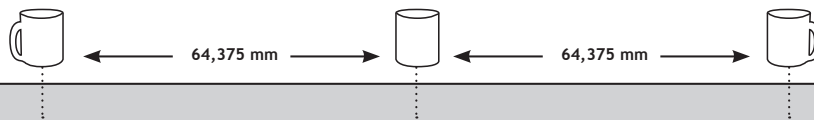

Magic Mug schwarz oder blau

Durchmesser: 80 mm

Höhe: 95 mm

Volumen: 0,25 l

Gewicht: ca. 330 g

Wir empfehlen Handspülung.

Standard-Druck
max. Druckfläche: 180 x 75 mm

Fläche Henkel zu Henkel: 240 x 95 mm

Vollflächen-Druck
max. Druckfläche: 200 x 95 mm

Fläche Henkel zu Henkel: 240 x 95 mm

Für den randabfallenden Druck bitte oben und unten 3 mm überstand des Motivs einplanen!