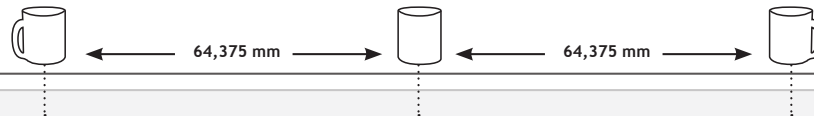

Magic Mug schwarz oder blau

Durchmesser: 80 mm

Höhe: 95 mm

Volumen: 0,25 l

Gewicht: ca. 330 g

Wir empfehlen Handspülung.

Standard-Druck
max. Druckfläche: 180 x 75 mm

Fläche Henkel zu Henkel: 240 x 95 mm

Vollflächen-Druck
max. Druckfläche: 200 x 95 mm

Fläche Henkel zu Henkel: 240 x 95 mm

Für den randabfallenden Druck bitte oben und unten 3 mm überstand des Motivs einplanen!