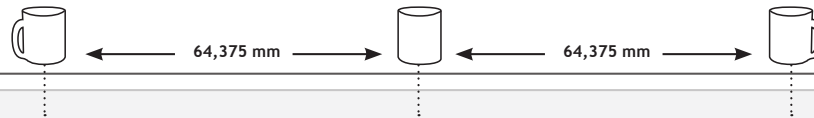

Keramikbecher innen farbig, außen weiß

Durchmesser: 80 mm

Höhe: 95 mm

Volumen: 0,25 l

Gewicht: ca. 330 g

Wir empfehlen Handspülung.

Standard-Druck
max. Druckfläche: 180 x 75 mm

Fläche Henkel zu Henkel: 240 x 95 mm

Vollflächen-Druck
max. Druckfläche: 200 x 95 mm

Fläche Henkel zu Henkel: 240 x 95 mm

Für den randabfallenden Druck bitte oben und unten 3 mm überstand des Motivs einplanen!