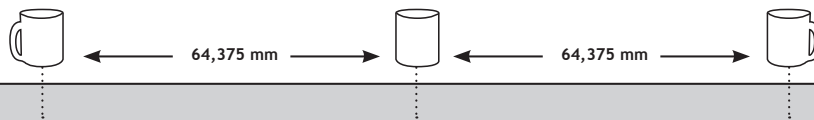

Keramikbecher innen farbig, außen weiß

Durchmesser: 80 mm

Höhe: 95 mm

Volumen: 0,25 l

Gewicht: ca. 330 g

Wir empfehlen Handspülung.

Standard-Druck
max. Druckfläche: 180 x 75 mm

Fläche Henkel zu Henkel: 240 x 95 mm

Vollflächen-Druck
max. Druckfläche: 200 x 95 mm

Fläche Henkel zu Henkel: 240 x 95 mm

Für den randabfallenden Druck bitte oben und unten 3 mm überstand des Motivs einplanen!