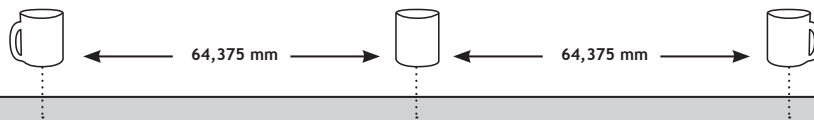

## Glaskrug innen satiniert

Durchmesser: 80 mm

Höhe: 155 mm

Volumen: ca. 0,4 l

Gewicht: ca. 720 g

Wir empfehlen Handspülung.

---

**Standard-Druck**  
max. Druckfläche: 180 x 75 mm