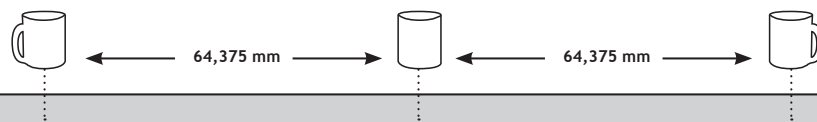

## Black Basic (Fensterbecher)

Durchmesser: 80 mm

Höhe: 95 mm

Volumen: 0,25 l

Gewicht: ca. 330 g

Wir empfehlen Handspülung.

---

max. Druckfläche: 100 x 80 mm