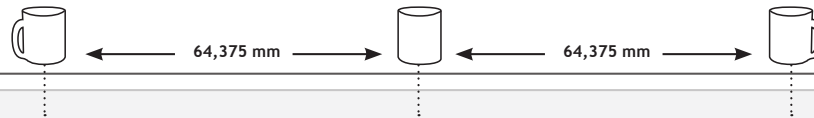

## Pearl - Becher mit Metalliceffekt

Durchmesser: 80 mm

Höhe: 95 mm

Volumen: 0,25 l

Gewicht: ca. 330 g

Wir empfehlen Handspülung.

---

**Standard-Druck**  
max. Druckfläche: 180 x 75 mm

Fläche Henkel zu Henkel: 240 x 95 mm

**Vollflächen-Druck**  
max. Druckfläche: 200 x 95 mm

Fläche Henkel zu Henkel: 240 x 95 mm

**Für den randabfallenden Druck bitte oben und unten 3 mm überstand des Motivs einplanen!**