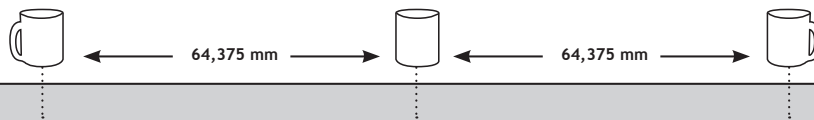

## Pearl - Becher mit Metalliceffekt

Durchmesser: 80 mm

Höhe: 95 mm

Volumen: 0,25 l

Gewicht: ca. 330 g

Wir empfehlen Handspülung.

---

**Standard-Druck**  
max. Druckfläche: 180 x 75 mm

Fläche Henkel zu Henkel: 240 x 95 mm

**Vollflächen-Druck**  
max. Druckfläche: 200 x 95 mm

Fläche Henkel zu Henkel: 240 x 95 mm

**Für den randabfallenden Druck bitte oben und unten 3 mm überstand des Motivs einplanen!**