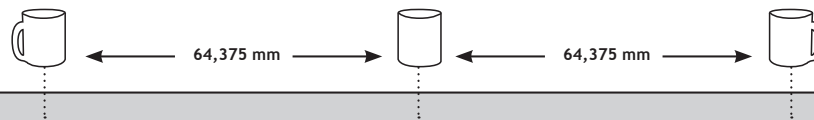

Löffel
Becher

Keramikecher m. integriertem Keramiklöffel

Durchmesser: 80 mm

Höhe: 100 mm

Volumen: 0,25 l

Gewicht: ca. 370 g

Wir empfehlen Handspülung.

Standard-Druck
max. Druckfläche: 180 x 50 mm