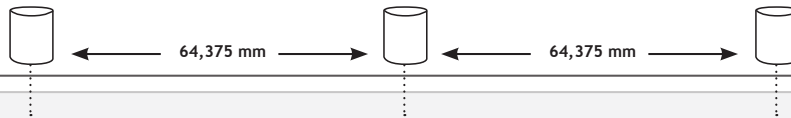

spardose

Keramikspardose

Durchmesser: 80 mm

Höhe: 95 mm

Gewicht: ca. 330 g

Standard-Druck
max. Druckfläche: 180 x 75 mm

Vollflächen-Druck
max. Druckfläche: 200 x 95 mm

Für den randabfallenden Druck bitte oben und unten 3 mm überstand des Motivs einplanen!