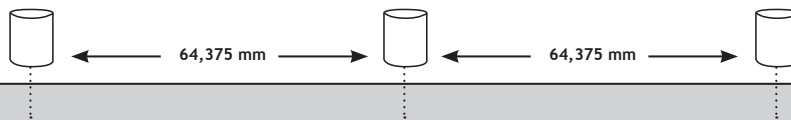

spardose

Keramikspardose

Durchmesser: 80 mm

Höhe: 95 mm

Gewicht: ca. 330 g

Standard-Druck
max. Druckfläche: 180 x 75 mm

Vollflächen-Druck
max. Druckfläche: 200 x 95 mm

Für den randabfallenden Druck bitte oben und unten 3 mm überstand des Motivs einplanen!